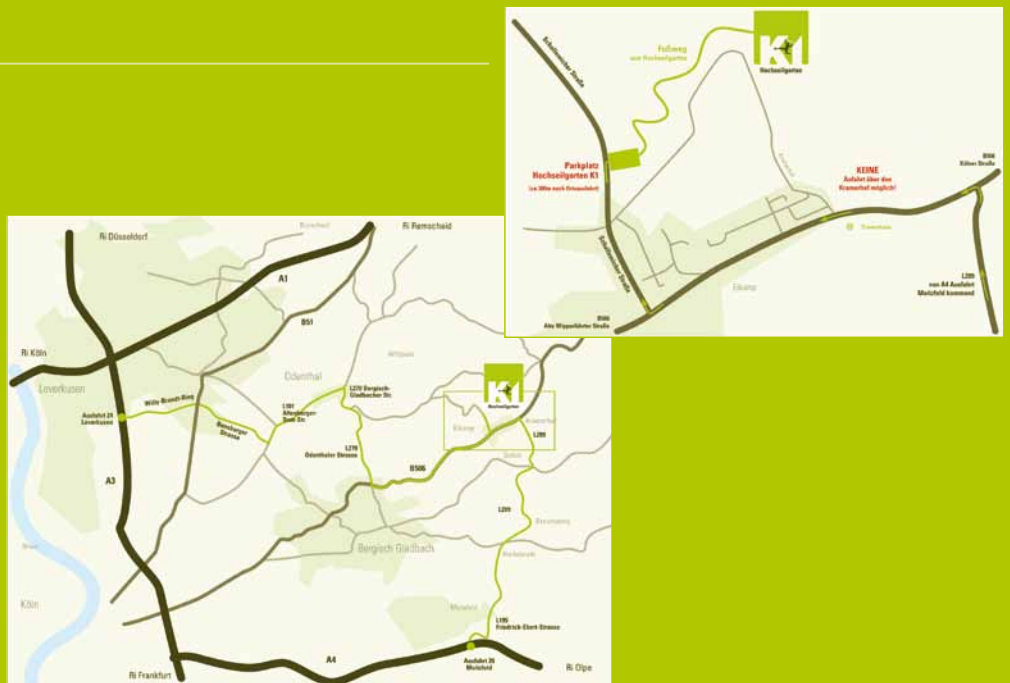

Anfahrt

Bitte im Navigationsgerät eingeben:
 Schallemicher Straße 40
 51519 Odenthal

Bitte der Straße folgen -
 ca. 400 m nach Ortsende erreichen Sie
 den Parkplatz auf der rechten Seite.

Eine genaue Anfahrtsbeschreibung,
 unsere Öffnungszeiten, sowie aktuelle
 Informationen finden Sie auf unserer
 Webseite:

www.hochseilgarten-k1.de

Auf die Bäume, fertig, los

DAS SPORTLICHE NATURERLEBNIS FÜR GROSS UND KLEIN

Der Hochseilgarten K1 vor den Toren Kölns – wunderschön gelegen im Bergischen Land und mit **außergewöhnlichen Parcours** ausgestattet – bietet sportliche Herausforderungen und **Kletterspaß vom Kind bis zum Erwachsenen**. Über Dschungelbrücken, auf Balancierbalken und an „Lianen“ gilt es, hoch oben in den Bäumen geschickt von Plattform zu Plattform zu gelangen.